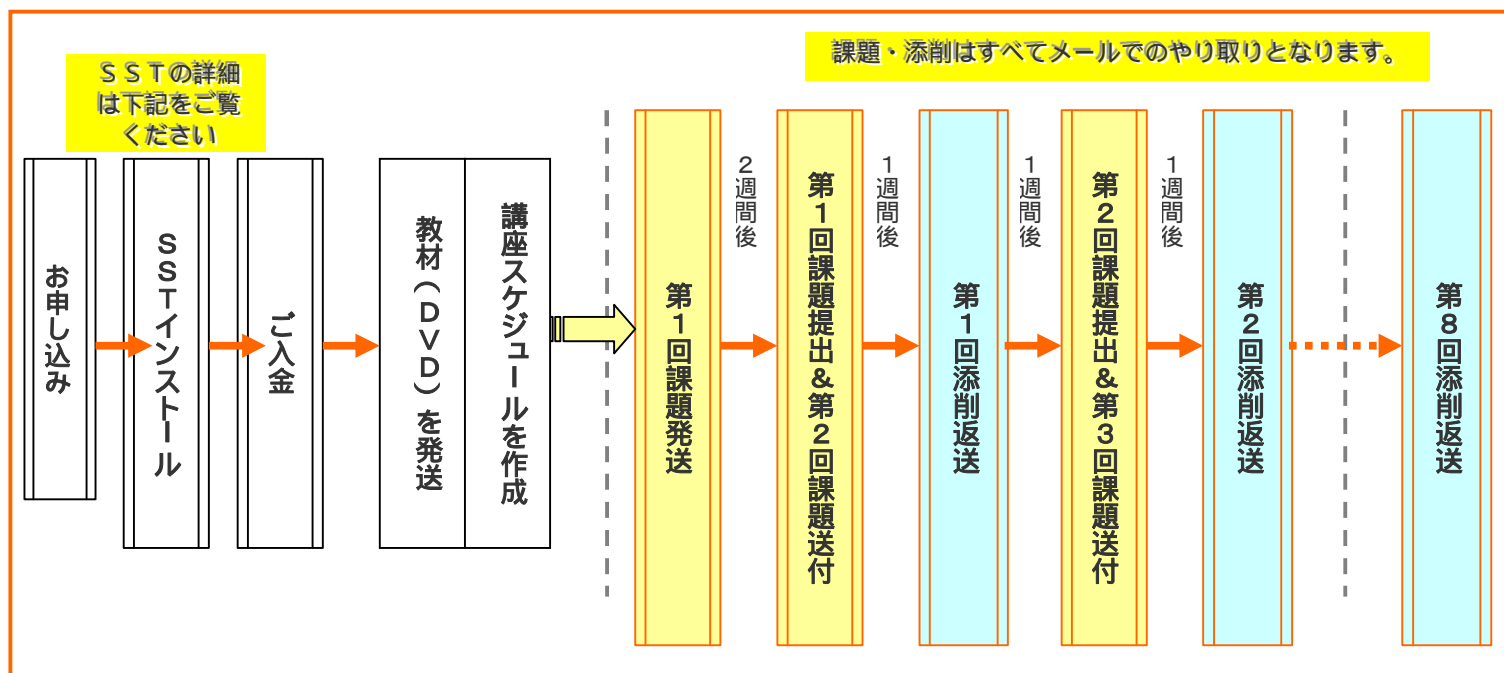

## 通信講座 受講の流れ

お申し込みいただいた後、SSTのインストールCDをお送りいたします。ご入金は、その後になります。

2週間に1回・金曜日に課題を発送、その後2週間で課題をメールにてご提出いただきます。  
添削データは課題提出後1週間でお送りいたします。

### SSTとは

インストールしていただくことで、映像と一緒にご自分が翻訳した字幕をご覧になれるので、実際の映画を見ているような感覚で学習できます。

また、添削で指摘を受けた箇所もSSTで確認できます。

課題を提出いただいた翌週に、添削データ(ワードファイル)と一緒に、受講生の翻訳と翻訳例をSSTでご覧になれるデータ(sdbファイル)に変換して、メールでお送りいたします。